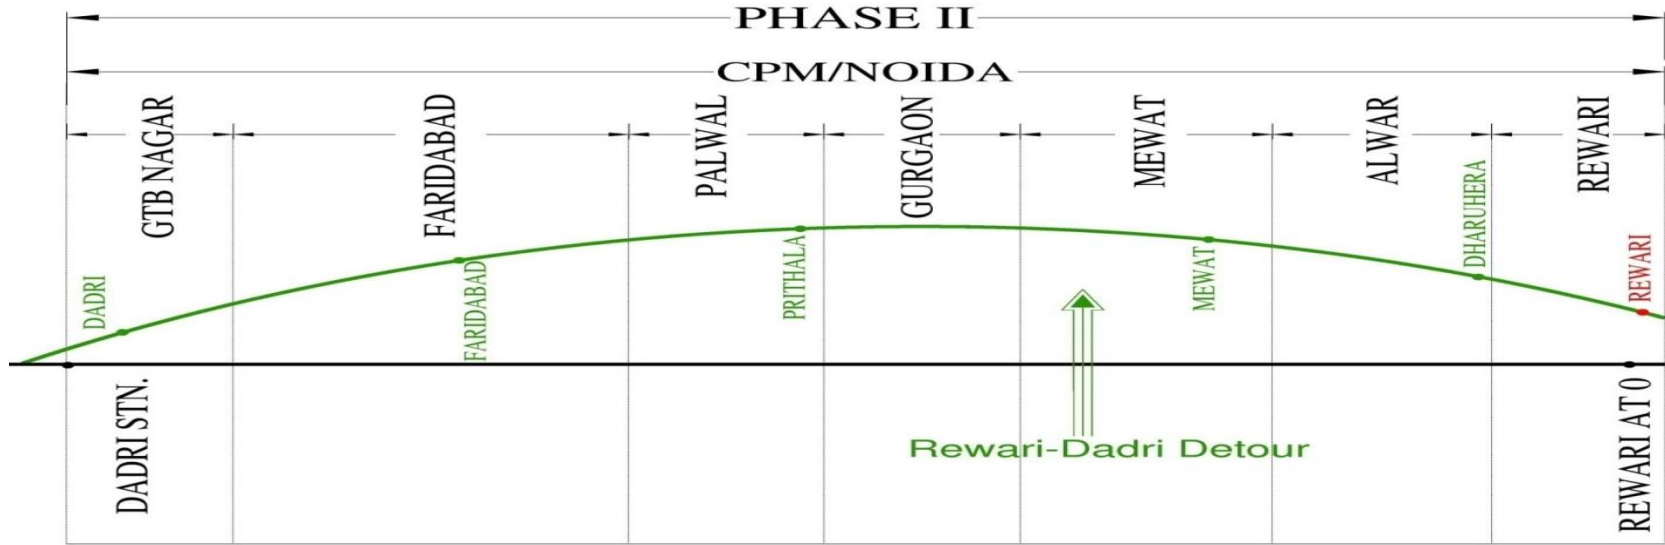

पश्चिमी डेडीकेटेड फ्रेट कोरीडोर- फेज - II (भूमि अधिग्रहण प्रगति)
WDFC – PHASE – II (Land Acquisition Progress)

	(Kms)	22	52	60	37	72	34	39
Area (Ha.)		133	328	211	65	77	68	78
20A (Ha.)		133	328	211	65	77	68	78
20E (Ha.)		133	328	211	65	77	68	78
20F (Ha.)		133	328	199	62	66	32	15
Award Declared (Cr.)		5	140	569	49	39	159	5
Disbursed (Cr.)		5	119	425	33	35	122	7
Land Taken over (Ha.)		133	279	149	42	59	25	0

पश्चिमी डेडीकेटेड फ्रेट कोरीडोर- फेज - II (भूमि अधिग्रहण प्रगति)

WDFC – PHASE – II (Land Acquisition Progress)

	(Kms)	19	28	15	12	20	16	20
	Area (Ha.)	175	207	127	77	163	132	145
20A (Ha.)		175	207	127	77	163	132	145
20E (Ha.)		175	207	127	77	163	132	145
20F (Ha.)		158	207	127	77	163	115	145
Award Declared (Cr.)		471	503	307	189	263	258	179
Disbursed (Cr.)		364	468	280	185	236	250	169
Land Taken over (Ha.)		122	-	-	-	-	-	137