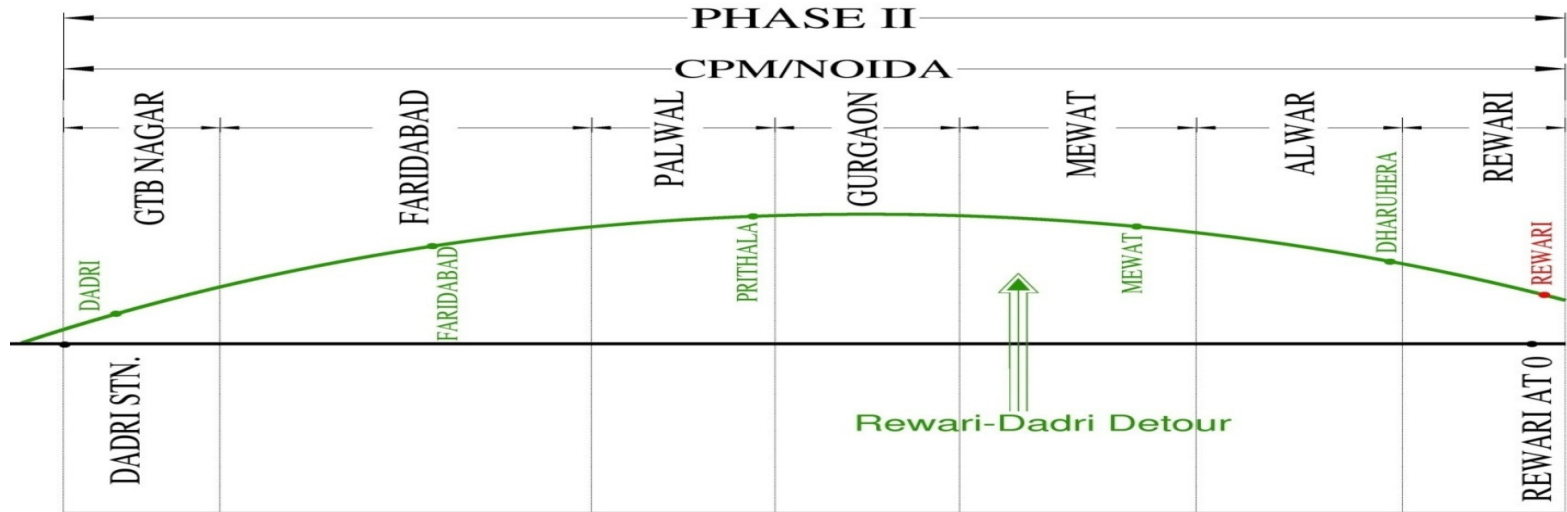

पश्चिमी डेडीकेड फ्रेट कोरीडोर- फेज - II (भूमि अधिग्रहण प्रगति)

WDFC – PHASE – II (Land Acquisition Progress)

	(Kms)	22	53	60	37	72	138	45
Area (Ha.)		135	395	269	81	96	401	59
20A (Ha.)		115	288	205	81	96	398	44
20E (Ha.)		115	279	180	53	91	398	44
20F (Ha.)		115	253	167	36	63	398	44
Award Declared (Cr.)		0	120	456	34	35	490	5
Disbursed (Cr.)		0	103	364	29	26	167	3
Land Taken over (Ha.)		-	217	133	31	47	136	0

पश्चिमी डेडीकेटेड फ्रेट कोरीडोर- फेज - II (भूमि अधिग्रहण प्रगति)

WDFC – PHASE – II (Land Acquisition Progress)

	(Kms)	19	28	15	12	20	16	20
	Area (Ha.)	172	214	130	89	163	128	148
20A (Ha.)		172	214	130	89	163	128	148
20E (Ha.)		104	168	129	79	161	81	148
20F (Ha.)		104	168	129	79	127	81	148
Award Declared (Cr.)		216	369	303	196	166	120	183
Disbursed (Cr.)		161	339	235	163	153	91	130
Land Taken over (Ha.)		78	-	-	-	-	-	105