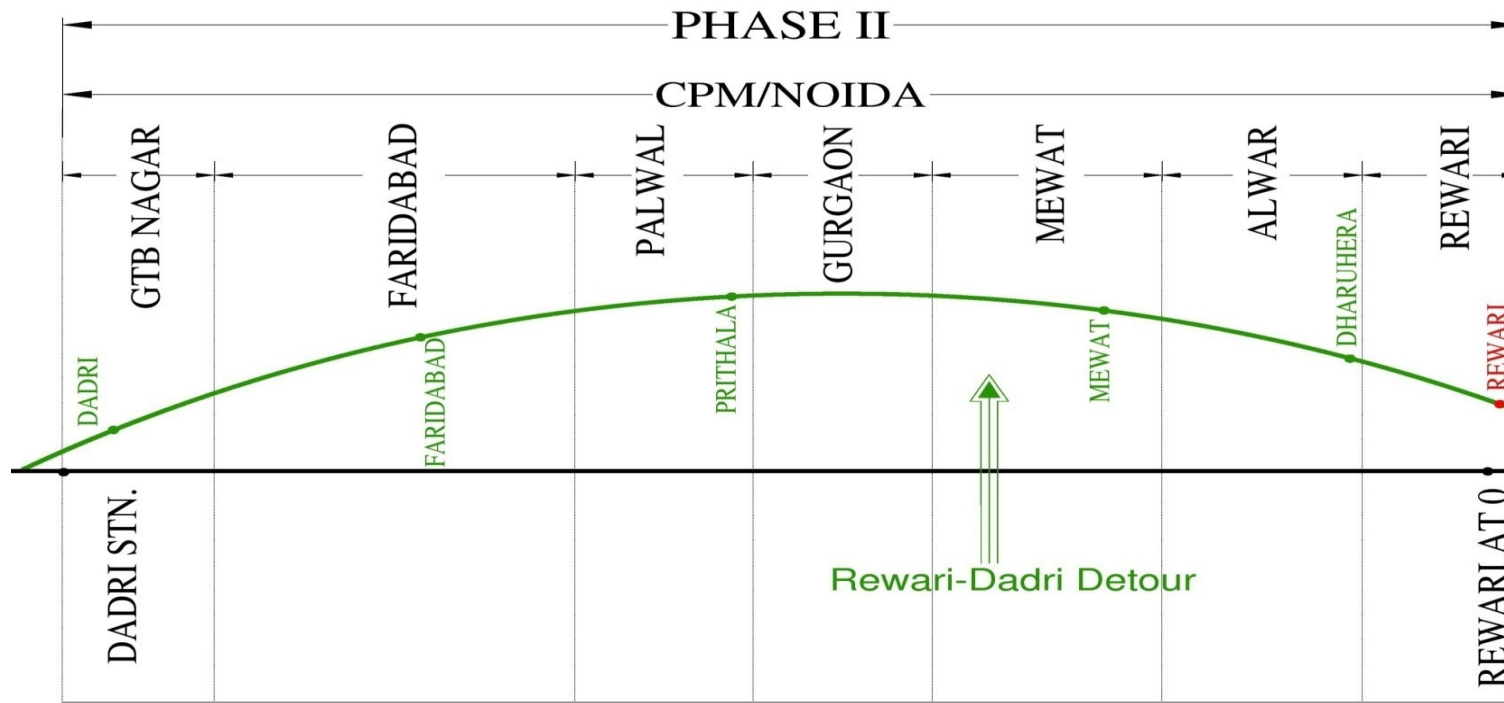

**पश्चिमी डेडीकेटेड फ्रेट कोरीडोर- फेज - II ( भूमि अधिग्रहण प्रगति माह अप्रैल, 2014 )**

**WDFC – PHASE – II (Land Acquisition Progress for the Month of April 2014)**

	( Kms)	22	53	60	37	72	138	45
	Area (Ha.)	134	330	248	65	91	368	74
20A (Ha.)		134	330	248	65	91	368	74
20E (Ha.)		134	330	248	65	91	368	74
20F (Ha.)		134	327	238	50	69	364	74
Award Declared (Cr.)		35	117	452	33	26	480	5
Disbursed (Cr.)		34	99	330	26	19	150	3
Land Taken over (Ha.)		133	276	174	39	50	114	0
Arbitration Cases No.		-	-	154	-	-	-	-

पश्चिमी डेडीकेटेड फ्रेट कोरीडोर- फेज - II ( भूमि अधिग्रहण प्रगति माह अप्रैल, 2014 )

WDFC – PHASE – II (Land Acquisition Progress for the Month of April 2014)

	( Kms)	14	44	14	12	21	16	20
Area (Ha.)	102	255	129	75	159	95	127	
20A (Ha.)	102	255	129	75	159	95	127	
20E (Ha.)	102	178	128	75	158	95	127	
20F (Ha.)	99	176	125	73	154	90	124	
Award Declared (Cr.)	217	369	270	137	134	114	123	
Disbursed (Cr.)	156	318	231	106	123	60	114	
Land Taken over (Ha.)	72	-	-	-	-	-	114	