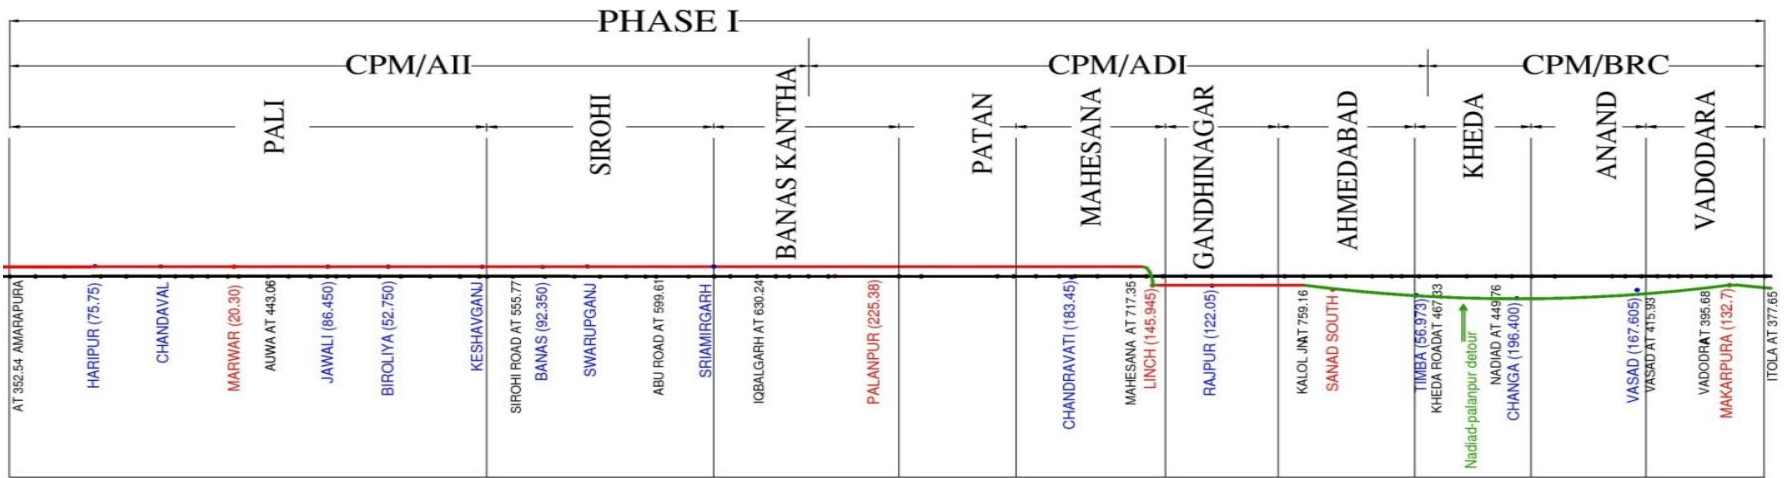

		पश्चिमी डेडीकेटेड फ्रेट कोरीडोर- फेज - I (भूमि अधिग्रहण प्रगति)						
		WDFC - PHASE – I (Land Acquisition Progress)						
Scope	(Kms)	34	46	2	85	5	100	98
	Area (Ha.)	154	98	7	330	6	442	349
20A (Ha.)		154	98	7	330	6	442	349
20E (Ha.)		154	98	7	330	6	442	349
20F (Ha.)		154	98	7	327	6	421	349
Award Declared (Cr.)		151	82	3	33	0	27	79
Disbursed (Cr.)		145	82	2	31	0	26	74
Land Taken over (Ha.)		149	98	6	309	6	406	327

पश्चिमी डेडीकेटेड फ्रेट कोरीडोर- फेज - I (भूमि अधिग्रहण प्रगति)

WDFC – PHASE – I (Land Acquisition Progress)

	(Kms)	196	65	77	12	64	30	35	29	43	32
	Area (Ha.)	546	142	353	16	166	189	312	166	290	270
20A (Ha.)		546	142	406	16	166	189	312	166	290	270
20E (Ha.)		546	142	30	16	166	189	312	166	290	270
20F (Ha.)		546	142	93	16	165	188	312	166	290	270
Award Declared (Crts.)		20	35	39	4	99	87	121	12	108	169
Disbursed (Crts.)		20	34	66	3	86	81	81	9	95	164
Land Taken over (Ha.)		524	140	258			177	209	133	255	261