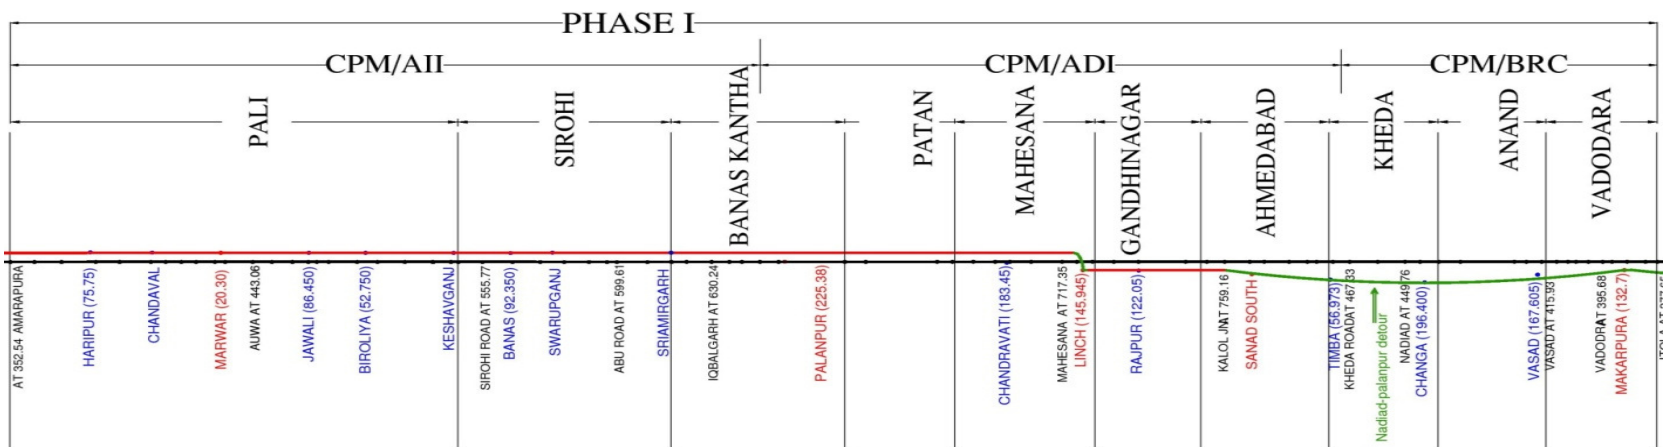

Scope	पश्चिमी डेडीकेटेड फ्रेट कोरीडोर- फेज - I (भूमि अधिग्रहण प्रगति)							
	WDFC - PHASE – I (Land Acquisition Progress)							
	(Kms)	34	46	2	79	5	98	98
Area (Ha.)	155	98	7	316	6	416	342	
20A (Ha.)	155	98	7	316	6	416	342	
20E (Ha.)	155	98	7	316	6	416	342	
20F (Ha.)	155	98	7	316	6	416	342	
Award Declared (Cr.)	153	82	3	37	0	31	92	
Disbursed (Cr.)	141	82	2	35	0	30	76	
Land Taken over (Ha.)	143	98	6	297	6	402	283	

पश्चिमी डेडीकेटेड फ्रेट कोरीडोर- फेज - I (भूमि अधिग्रहण प्रगति)

WDFC – PHASE – I (Land Acquisition Progress)

	(Kms)	195	65	77	12	64	30	35	29	43	32
	Area (Ha.)	546	140	284	15	166	189	308	166	288	280
20A (Ha.)		546	140	284	15	149	168	287	148	267	245
20E (Ha.)		546	140	236	15	145	168	287	148	267	245
20F (Ha.)		546	140	216	15	146	99	286	147	267	245
Award Declared (Cr.)		29	39	137	3	89	39	115	11	97	297
Disbursed (Cr.)		27	38	86	3	71	18	70	8	71	289
Land Taken over (Ha.)		512	137	136			46	175	106	196	239