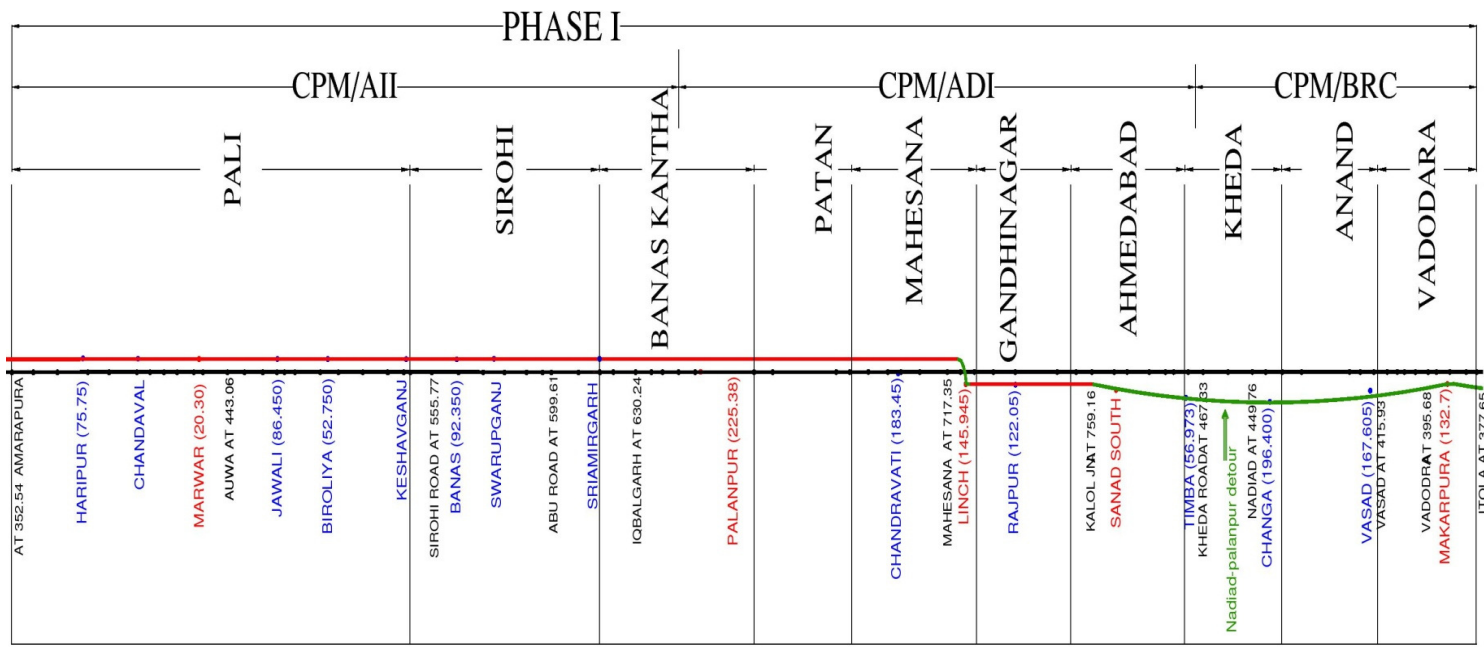

Scope	पश्चिमी डेडीकेटेड फ्रेट कोरीडोर- फेज - I ( भूमि अधिग्रहण प्रगति माह अप्रैल, 2014 )							
	WDFC -Phase-I (Land Acquisition Progress for the Month of April 2014)							
	(Kms)	34	46	2	79	5	98	98
Area (Ha.)	141	93	6	328	6	461	366	
20A (Ha.)	141	93	6	328	6	461	366	
20E (Ha.)	141	93	6	328	6	461	366	
20F (Ha.)	141	93	6	328	6	461	366	
Award Declared (Cr.)	152	82	3	37	0	31	91	
Disbursed (Cr.)	137	81	2	34	0	30	71	
Land Taken over (Ha.)	128	92	5	306	6	444	288	
Arbitration Cases No.	-	-	-	-	-	-	-	

**पश्चिमी डेडीकेटेड फ्रेट कोरीडोर- फेज - I ( भूमि अधिग्रहण प्रगति माह अप्रैल, 2014 )**

**WDFC – PHASE – I (Land Acquisition Progress for the Month of April 2014)**

	( Kms)	196	65	64	11	64	30	35	27	44	32
	Area (Ha.)	524	137	150	22	189	181	280	164	275	284
20A (Ha.)		524	137	150	22	189	181	280	164	275	284
20E (Ha.)		524	137	150	22	165	181	268	164	275	284
20F (Ha.)		524	137	150	19	165	117	268	163	274	284
Award Declared (Cr.)		33	39	27	4	81	31	115	10	98	307
Disbursed (Cr.)		33	35	22	3	8	13	47	6	69	302
Land Taken over (Ha.)		516	124	122			49	109	95	194	280
Arbitration Cases			-	1	-	-	-	-	-	-	-